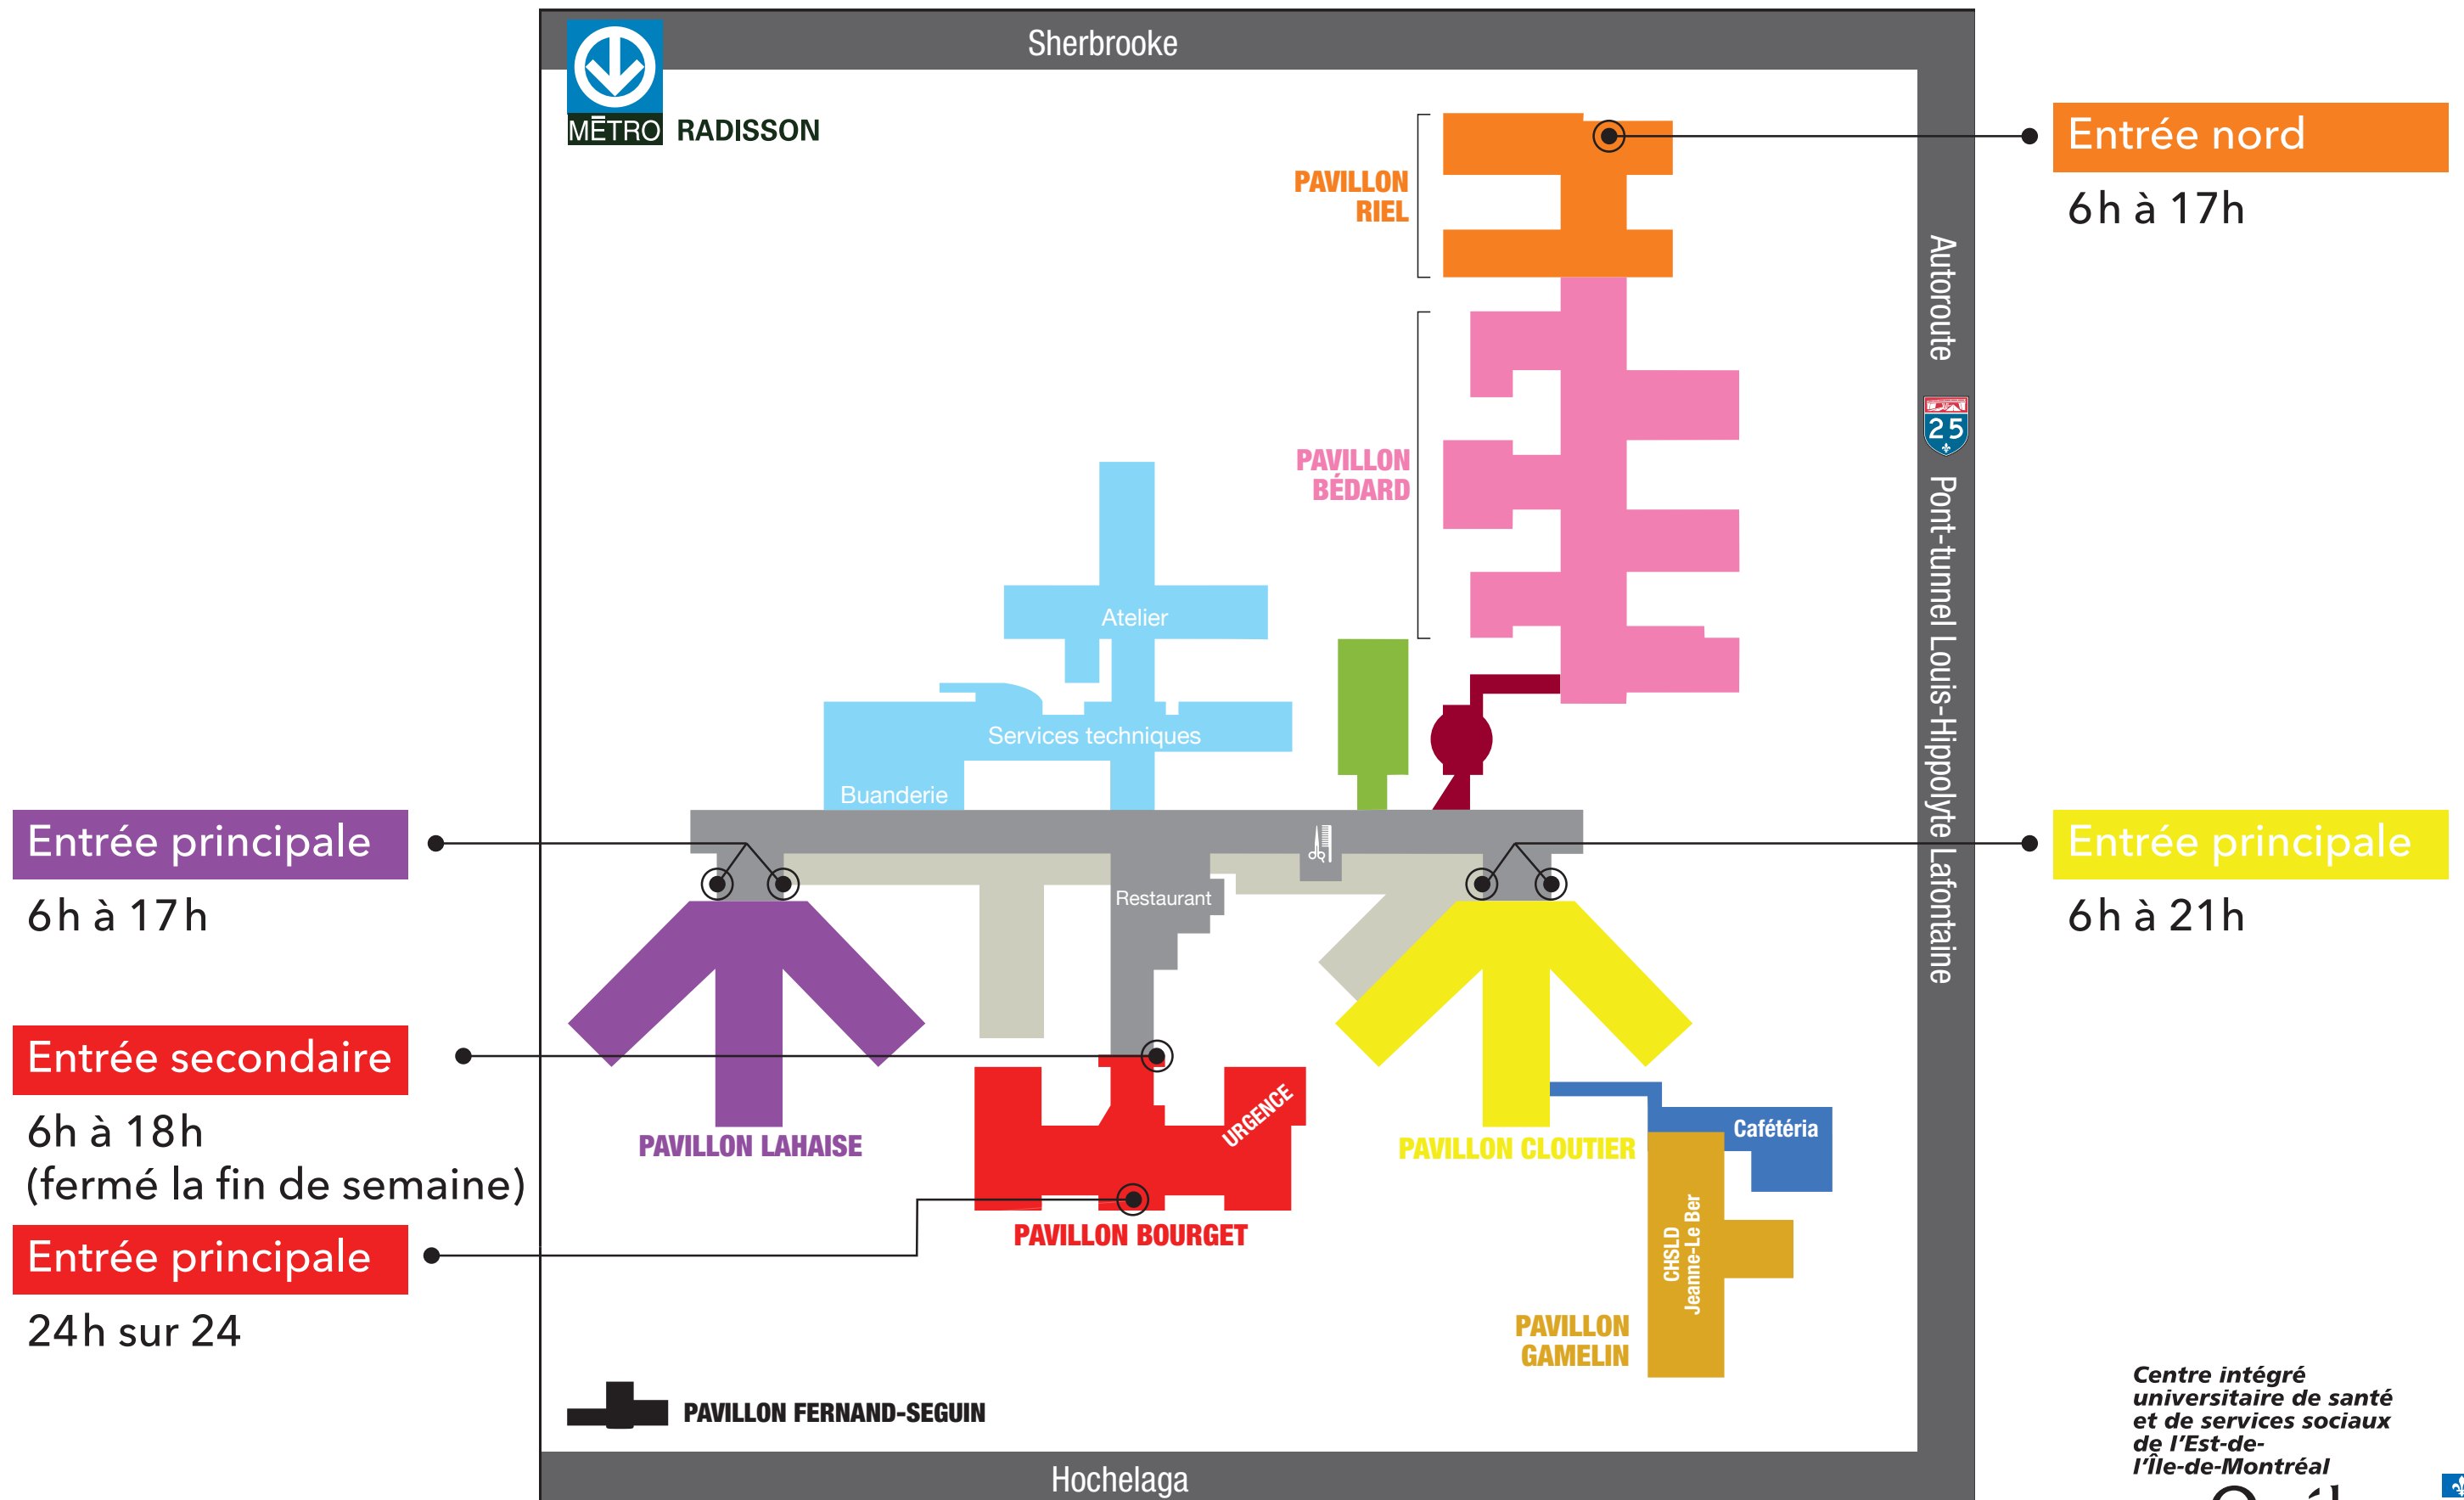

Plan du site

Centre intégré
universitaire de santé
et de services sociaux
de l'Est-de-
l'Île-de-Montréal