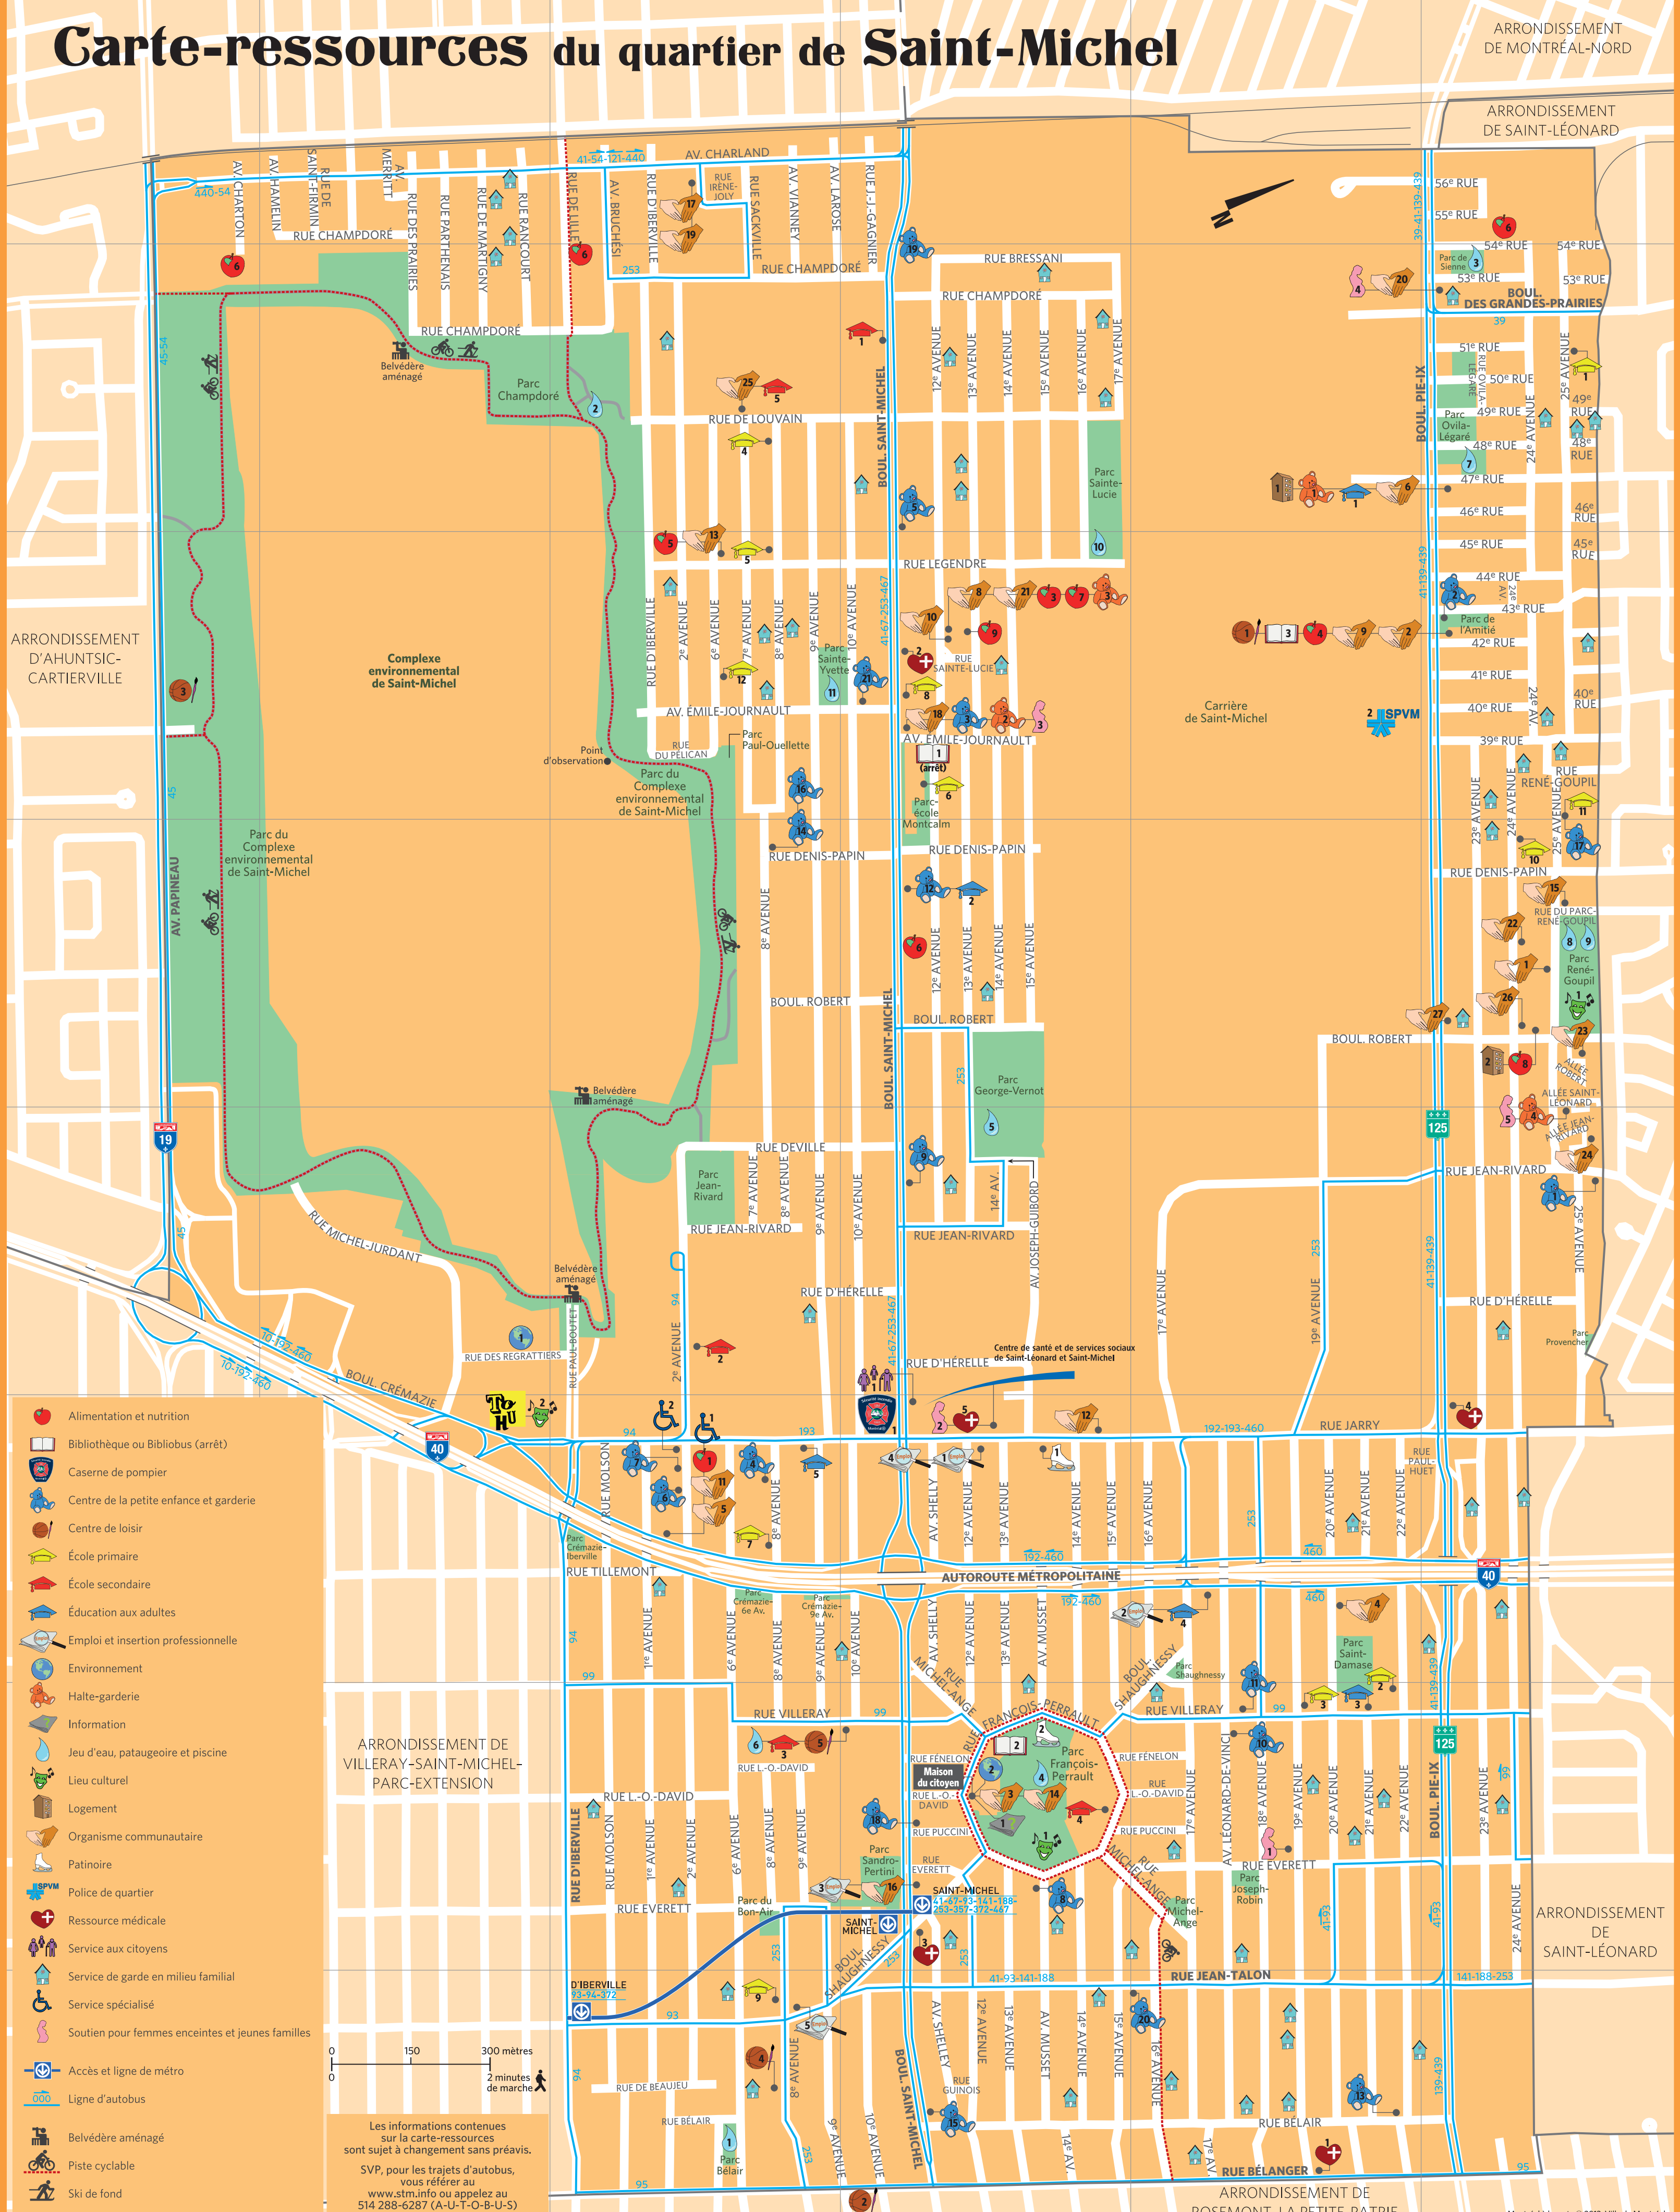

Carte-ressources du quartier de Saint-Michel

- Alimentation et nutrition
- Bibliothèque ou Bibliobus (arrêt)
- Caserne de pompier
- Centre de la petite enfance et garderie
- Centre de loisir
- École primaire
- École secondaire
- Éducation aux adultes
- Emploi et insertion professionnelle
- Environnement
- Halte-garderie
- Information
- Jeu d'eau, pataugeoire et piscine
- Lieu culturel
- Logement
- Organisme communautaire
- Patinoire
- Police de quartier
- Ressource médicale
- Service aux citoyens
- Service de garde en milieu familial
- Service spécialisé
- Soutien pour femmes enceintes et jeunes familles
- Accès et ligne de métro
- Ligne d'autobus
- Belvédère aménagé
- Piste cyclable
- Ski de fond

Les informations contenues sur la carte-ressources sont sujet à changement sans préavis.
 SVP, pour les trajets d'autobus, vous référer au www.stm.info ou appelez au 514 288-6287 (A-U-T-O-B-U-S)