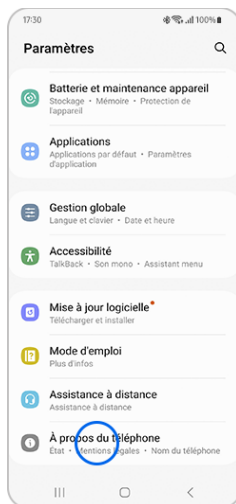

## Vérifier la version logicielle d'un téléphone cellulaire Android

<b>Objectif :</b>	Vérifier la version d'un téléphone cellulaire Android :
<b>Prérequis :</b>	Téléphone cellulaire Android

1. Aller dans **Paramètres**

2. Selon la version :

Version Android 10 ou 11 :  
sélectionner **À propos du téléphone**

OU

Tablette : apparaîtra **À propos de la tablette**, le sélectionner;

3. Sélectionner **Informations sur le logiciel**.